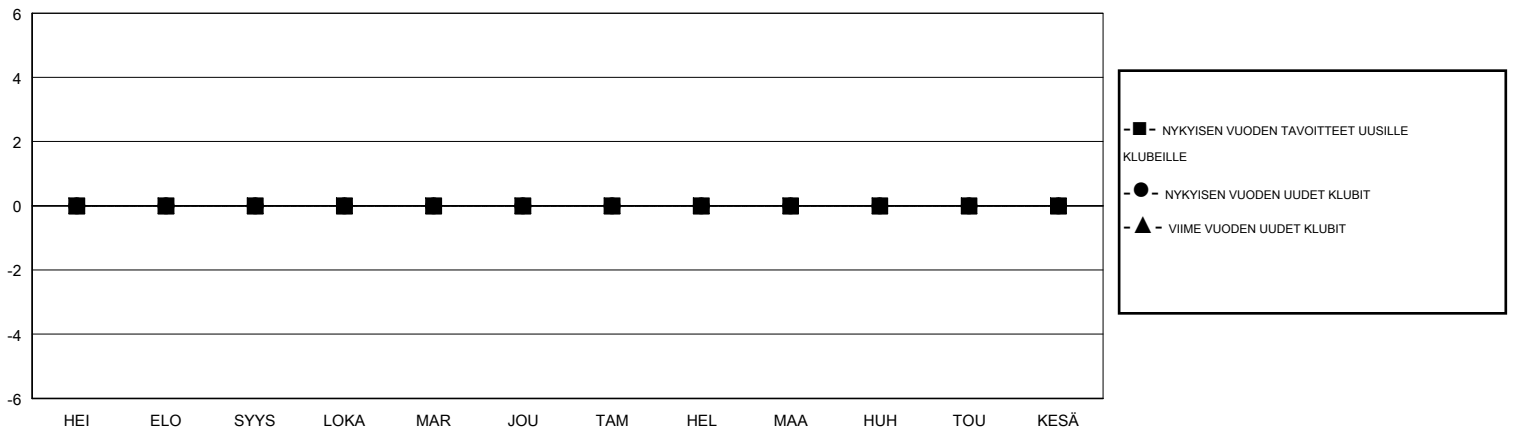

# MONTHLY MEMBERSHIP PROGRESS REPORT

District 107 L

Results as of: 01/31/2018

GMT: ANTTI FORSELL

SIJAINI FINLAND

GMT VAALIPIIRI

Klubit				jäsentä			
TULOKSET 2017-2018				TULOKSET 2017-2018			
NELJÄNNES	UUDEN KLUBIN TAVOITE	UUDET KLUBIT	LOPETETUT KLUBIT	NELJÄNNES	JÄSENKASVUN NETTOTAVOITE	TOTEUTUNUT JÄSENKASVU	POISTETUT JÄSENET (mukaan lukien siirrot)
HEI/ELO/SYYS	0	0	1	HEI/ELO/SYYS	1	7	12
LOKA/MAR/JOU	0	0	0	LOKA/MAR/JOU	-5	7	28
TAM/HEL/MAA	0	0	0	TAM/HEL/MAA	6	4	5
HUH/TOU/KESÄ	0	0	0	HUH/TOU/KESÄ	1	0	0

TAVOITTEET JA UUDET KLUBIT, KUMULATIIVINEN

TAVOITTEET JA JÄSENET, KUMULATIIVINEN

LAKKAUTETUT KLUBIT: 1	10 CLUBS OF 42 LISÄNNYT YHDEN TAI USEAMMAN UUTTA JÄSENTÄ	<b>SUKUPUOLIJAKAUMA</b> MIES 826 (72.65%) NAINEN 311 (27.35%) Naispuolisten jäsenten prosenttiosuuden tavoite toimivuonna: 27%								
<b>ERONNEET JÄSENET</b>	<a href="#">KLIKKAA TÄSTÄ NÄHDÄKSESI KUMULATIIVISET JÄSENTIEDOT</a>	PERHEJÄSENIÄ YHTEENSÄ 94 PERHEJÄSENET, JOTKA MAKSAVAT PUOLET JÄSENMAKSUSTA 47								
<table border="1"> <tr><td>KUOLLUT</td><td>10</td></tr> <tr><td>KLUBI LAKKAUTETTU</td><td>0</td></tr> <tr><td>MUUT</td><td>35</td></tr> <tr><td><b>YHTEENSÄ</b></td><td><b>45</b></td></tr> </table>	KUOLLUT	10	KLUBI LAKKAUTETTU	0	MUUT	35	<b>YHTEENSÄ</b>	<b>45</b>		
KUOLLUT	10									
KLUBI LAKKAUTETTU	0									
MUUT	35									
<b>YHTEENSÄ</b>	<b>45</b>									