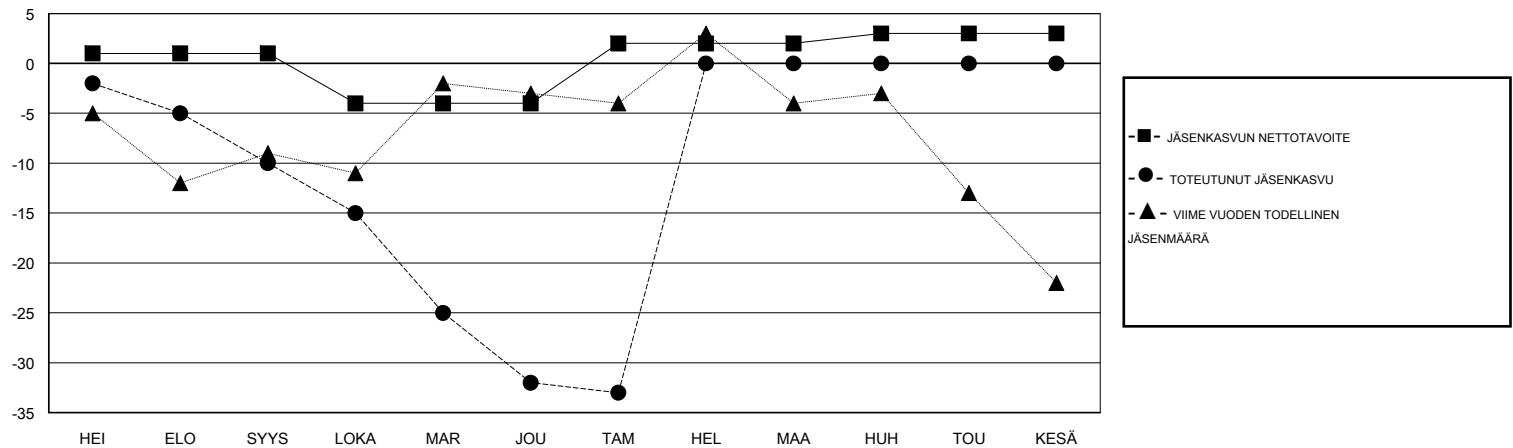

# MONTHLY MEMBERSHIP PROGRESS REPORT

District 107 L

Results as of: 01/31/2018

GMT: ANTTI FORSELL

SIJAINI FINLAND

GMT VAALIPIIRI

Klubit				jäsentä			
TULOKSET 2017-2018				TULOKSET 2017-2018			
NELJÄNNES	UUDEN KLUBIN TAVOITE	UUDET KLUBIT	LOPETETUT KLUBIT	NELJÄNNES	JÄSENKASVUN NETTOTAVOITE	TOTEUTUNUT JÄSENKASVU	POISTETUT JÄSENET (mukaan lukien siirrot)
HEI/ELO/SYYS	0	0	1	HEI/ELO/SYYS	1	7	12
LOKA/MAR/JOU	0	0	0	LOKA/MAR/JOU	-5	7	28
TAM/HEL/MAA	0	0	0	TAM/HEL/MAA	6	4	5
HUH/TOU/KESÄ	0	0	0	HUH/TOU/KESÄ	1	0	0

TAVOITTEET JA UUDET KLUBIT, KUMULATIIVINEN

TAVOITTEET JA JÄSENET, KUMULATIIVINEN

LAKKAUTETUT KLUBIT: 1	10 CLUBS OF 42 LISÄNNYT YHDEN TAI USEAMMAN UUTTA JÄSENTÄ	<b>SUKUPUOLIJAKAUMA</b> MIES 826 (72.65%) NAINEN 311 (27.35%) Naispuolisten jäsenten prosenttiosuuden tavoite toimivuonna: 27%								
<b>ERONNEET JÄSENET</b>	<a href="#">KLIKKAA TÄSTÄ NÄHDÄKSESI KUMULATIIVISET JÄSENTIEDOT</a>	PERHEJÄSENIÄ YHTEENSÄ 94 PERHEJÄSENET, JOTKA MAKSAVAT PUOLET JÄSENMAKSUSTA 47								
<table border="1"> <tr><td>KUOLLUT</td><td>10</td></tr> <tr><td>KLUBI LAKKAUTETTU</td><td>0</td></tr> <tr><td>MUUT</td><td>35</td></tr> <tr><td><b>YHTEENSÄ</b></td><td><b>45</b></td></tr> </table>	KUOLLUT	10	KLUBI LAKKAUTETTU	0	MUUT	35	<b>YHTEENSÄ</b>	<b>45</b>		
KUOLLUT	10									
KLUBI LAKKAUTETTU	0									
MUUT	35									
<b>YHTEENSÄ</b>	<b>45</b>									